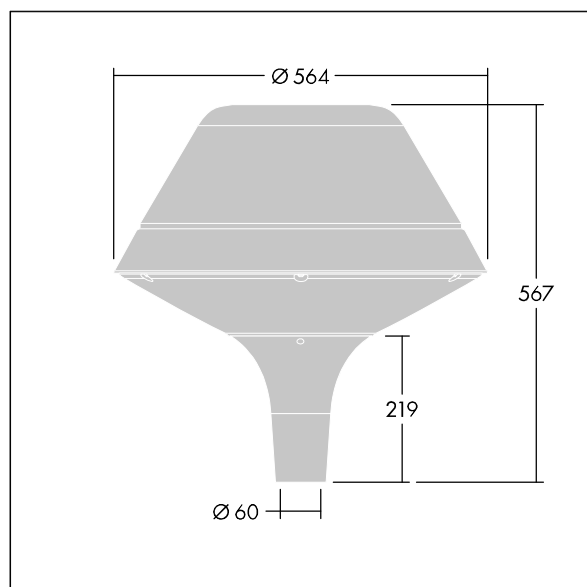

Plurio

Plurio Indirect: Et dekorativ mastetopmonteret LED-armatur med rotationssymmetrisk lysfordeling. LED-driver med 24 LED'er drevet ved 500mA. Isolationsklasse II, IP66, IK08. Sokkel: støbt aluminium, pulverlakeret antracit (tæt på RAL7043). Topskærm: O form, aluminium, tekstur antracit (tæt på RAL7043). Afskærmning: UV-stabiliseret, klar polycarbonat med blændingsfri prismes. Indirekte, reflektorbasert optik. Udstyret med 50% strømbesparelseskredsløb, der er i drift 3 timer før og 5 timer efter beregnet midnat. Det kan deaktiveres ved installation med en lettilgængelig intern knap. Komplet med 4000K LED. Til montering på mastetop(Ø60 mm).

Opadrettet lysemission under 1 %.

Dimensioner: Ø564 x 567 mm
 Luminaire input power: 36 W
 Lysudbytte fra armatur: 4456 lm
 Armaturvirkningsgrad: 124 lm/W
 Vægt: 9,5 kg
 Vindefladeareal: 0.199 m²

TLG_PLRL_F_IOC_ANT.jpg