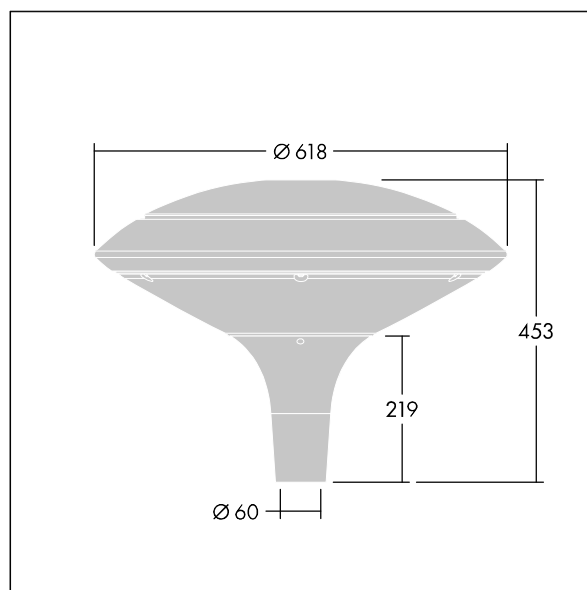

TLG_PLRL_M_DDC_T60.wmf

Dette produkt indeholder en lyskilde i energieffektivitetsklasse D.

Alle værdier markeret med * er nominelle værdier. Thorn bruger gennemprøvede komponenter fra førende leverandører, men der kan opstå isolerede tilfælde af teknologi-relaterede svigt på særskilte LED i løbet af det klassificerede produkts levetid. Internationale standarder sætter tolerancen ved bevaret lysudbytte og tilsluttet belastning til ±10 %. Medmindre andet er angivet, gælder værdierne for en omgivelsestemperatur på 25° C.

Thorn Lighting foretager løbende videreudvikling og optimering af sine produkter. Der forbeholdes alle rettigheder til at ændre på specifikationerne uden forudgående varsel eller offentlig bekendtgørelse. © Thorn Lighting