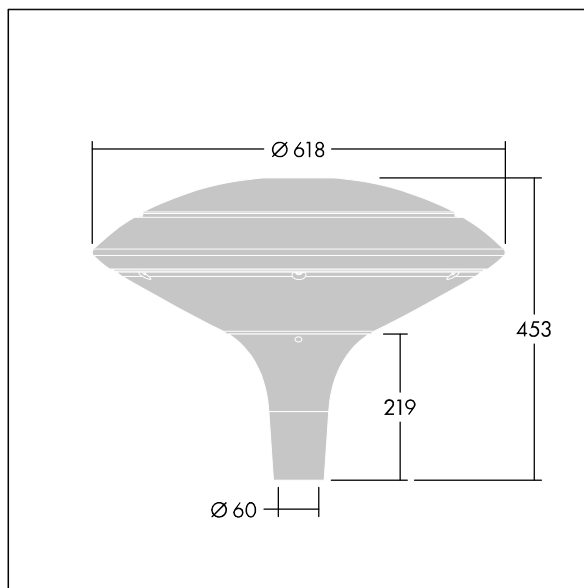

Plurio

Plurio Direct: Et dekorativ mastetopmonteret LED-armatur med rotationssymmetrisk lysfordeling. LED-driver med 18 LED'er drevet ved 1,05A. Isolationsklasse II, IP66, IK08. Sokkel: støbt aluminium, pulverlakeret silver. Topskærm: disk form, aluminium, tekstur silver. Afskærmning: UV-stabiliseret, klar polycarbonat med blændingsfri prismes. Direkte, linsebaseret optik med indvendig reflektor. Udstyret med 50% strømbesparelseskredsløb, der er i drift 3 timer før og 5 timer efter beregnet midnat. Det kan deaktiveres ved installation med en lettilgængelig intern knap. Komplet med 4000K LED. Til montering på mastetop (Ø60 mm).

Opdrettet lysemission under 1 %.

Dimensioner: Ø618 x 453 mm
 Luminaire input power: 60 W
 Lysudbytte fra armatur: 6645 lm
 Armaturvirkningsgrad: 111 lm/W
 Vægt: 11 kg
 Vindefladeareal: 0.151 m²

TLG_PLRL_F_DDC_GY.jpg