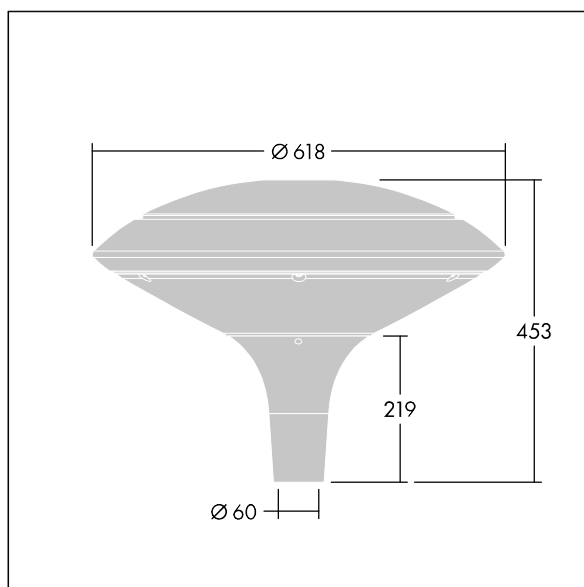

Plurio

Plurio Direct: Et dekorativ mastetopmonteret LED-armatur med rotationssymmetrisk lysfordeling. LED-driver med 18 LED'er drevet ved 500mA. Isolationsklasse II, IP66, IK08. Sokkel: støbt aluminium, pulverlakeret silver. Topskærm: disk form, aluminium, tekstur silver. Afskærmning: UV-stabiliseret, klar polycarbonat med blændingsfri prismes. Direkte, linsebaseret optik med indvendig reflektor. Udstyret med 50% strømbesparelseskredsløb, der er i drift 3 timer før og 5 timer efter beregnet midnat. Det kan deaktiveres ved installation med en lettilgængelig intern knap. Komplet med 4000K LED. Til montering på mastetop (Ø60 mm).

Opdrettet lysemission under 1 %.

Dimensioner: Ø618 x 453 mm
 Luminaire input power: 28 W
 Lysudbytte fra armatur: 3538 lm
 Armaturvirkningsgrad: 126 lm/W
 Vægt: 11 kg
 Vindefladeareal: 0.151 m²

TLG_PLRL_F_DDC_GY.jpg