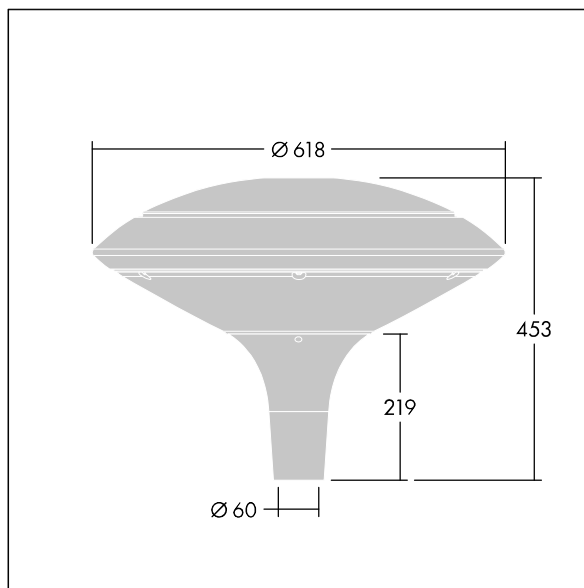

Plurio

Plurio Direct: Et dekorativ mastetopmonteret LED-armatur med rotationssymmetrisk lysfordeling. LED-driver med 18 LED'er drevet ved 500mA. Isolationsklasse II, IP66, IK08. Sokkel: støbt aluminium, pulverlakeret silver. Topskærm: disk form, aluminium, tekstur silver. Afskærmning: UV-stabiliseret, klar polycarbonat med blændingsfri prismes. Direkte, linsebaseret optik med indvendig reflektor. Udstyret med 50% strømbesparelseskredsløb, der er i drift 3 timer før og 5 timer efter beregnet midnat. Det kan deaktiveres ved installation med en lettilgængelig intern knap. Komplet med 4000K LED. Til montering på mastetop (Ø60 mm).

Opdrettet lysemission under 1 %.

Dimensioner: Ø618 x 453 mm
 Luminaire input power: 28 W
 Lysudbytte fra armatur: 3538 lm
 Armaturvirkningsgrad: 126 lm/W
 Vægt: 11 kg
 Vindefladeareal: 0.151 m²

TLG_PLRL_F_DDC_GY.jpg