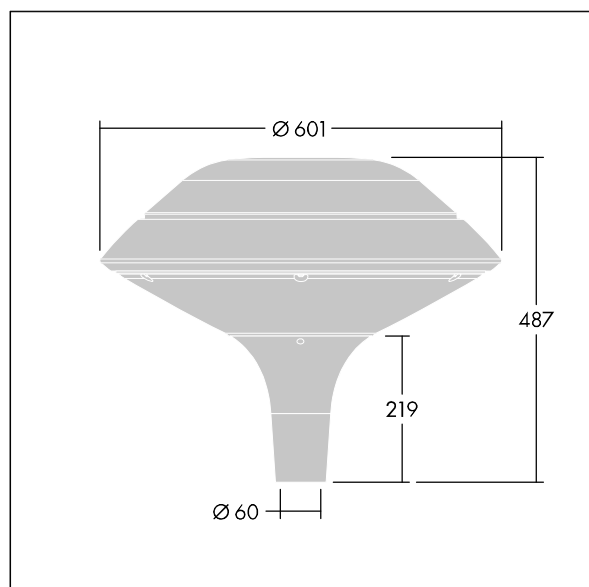

Plurio

Plurio Direct: Et dekorativ mastetopmonteret LED-armatur med rotationssymmetrisk lysfordeling. LED-driver med 18 LED'er drevet ved 700mA. Isolationsklasse II, IP66, IK08. Sokkel: støbt aluminium, pulverlakeret silver. Topskærm: plan form, aluminium, tekstur silver. Afskærmning: UV-stabiliseret, klar polycarbonat med blændingsfri prismes. Direkte, linsebaseret optik med indvendig reflektor. Udstyret med 50% strømbesparelseskredsløb, der er i drift 3 timer før og 5 timer efter beregnet midnat. Det kan deaktiveres ved installation med en lettilgængelig intern knap. Komplet med 4000K LED. Til montering på mastetop (Ø60 mm).

Opdrettet lysemission under 1 %.

Dimensioner: Ø601 x 487 mm
 Luminaire input power: 39 W
 Lysudbytte fra armatur: 4724 lm
 Armaturvirkningsgrad: 121 lm/W
 Vægt: 11 kg
 Vindefladeareal: 0.167 m²

TLG_PLRL_F_DFC_GY.jpg