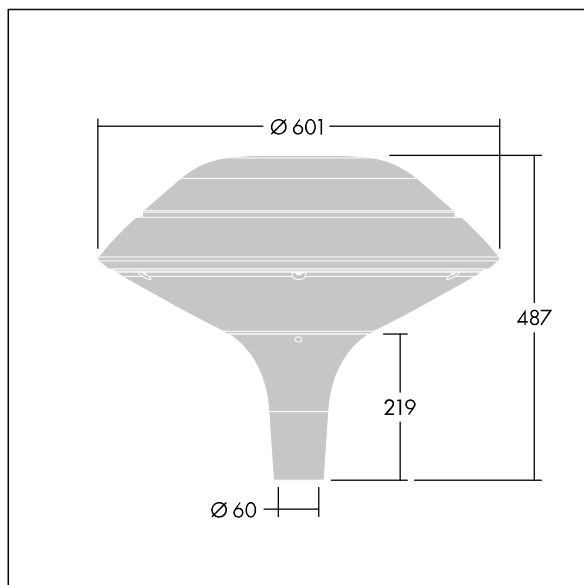

ISO 9223 C5			IP66		IK08				T _a 25
----------------	--	--	------	--	------	--	--	--	-------------------

Plurio

Plurio Direct: Et dekorativ mastetopmonteret LED-armatur med rotationssymmetrisk lysfordeling. LED-driver med 18 LED'er drevet ved 700mA. Isolationsklasse II, IP66, IK08. Sokkel: støbt aluminium, pulverlakeret silver. Topskærm: plan form, aluminium, tekstur silver. Afskærmning: UV-stabiliseret, klar polycarbonat med blændingsfri prismes. Direkte, linsebaseret optik med indvendig reflektor. Udstyret med 50% strømbesparelseskredsløb, der er i drift 3 timer før og 5 timer efter beregnet midnat. Det kan deaktiveres ved installation med en lettilgængelig intern knap. Komplet med 4000K LED. Til montering på mastetop (Ø60 mm).

Opdrettet lysemission under 1 %.

Dimensioner: Ø601 x 487 mm
 Luminaire input power: 39 W
 Lysudbytte fra armatur: 4724 lm
 Armaturvirkningsgrad: 121 lm/W
 Vægt: 11 kg
 Vindefladeareal: 0.167 m²

TLG_PLRL_F_DFC_GY.jpg