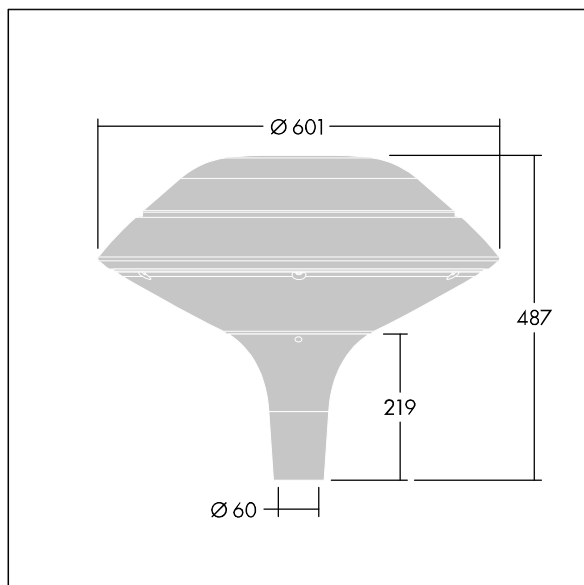

TLG_PLRL_M_DFC_T60.wmf

Dette produkt indeholder en lyskilde i energieffektivitetsklasse D.

Alle værdier markeret med * er nominelle værdier. Thorn bruger gennemprøvede komponenter fra førende leverandører, men der kan opstå isolerede tilfælde af teknologi-relaterede svigt på særskilte LED i løbet af det klassificerede produkts levetid. Internationale standarder sætter tolerancen ved bevaret lysudbytte og tilsluttet belastning til ±10 %. Medmindre andet er angivet, gælder værdierne for en omgivelsestemperatur på 25° C.

Thorn Lighting foretager løbende videreudvikling og optimering af sine produkter. Der forbeholdes alle rettigheder til at ændre på specifikationerne uden forudgående varsel eller offentlig bekendtgørelse. © Thorn Lighting