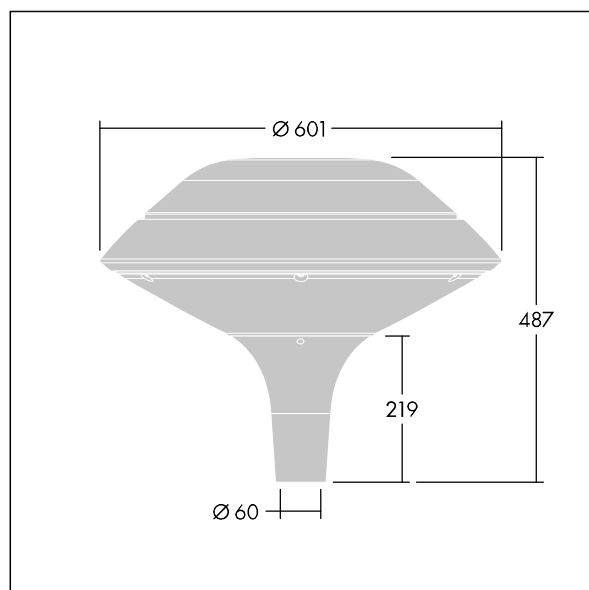

Plurio

Plurio Direct: Et dekorativ mastetopmonteret LED-armatur med rotationssymmetrisk lysfordeling. LED-driver med 18 LED'er drevet ved 500mA. Isolationsklasse II, IP66, IK08. Sokkel: støbt aluminium, pulverlakeret silver. Topskærm: plan form, aluminium, tekstur silver. Afskærmning: UV-stabiliseret, klar polycarbonat med blændingsfri prismes. Direkte, linsebaseret optik med indvendig reflektor. Udstyret med 50% strømbesparelseskredsløb, der er i drift 3 timer før og 5 timer efter beregnet midnat. Det kan deaktiveres ved installation med en lettilgængelig intern knap. Komplet med 4000K LED. Til montering på mastetop (Ø60 mm).

Opdrettet lysemission under 1 %.

Dimensioner: Ø601 x 487 mm
 Luminaire input power: 28 W
 Lysudbytte fra armatur: 3538 lm
 Armaturvirkningsgrad: 126 lm/W
 Vægt: 11 kg
 Vindefladeareal: 0.167 m²

TLG_PLRL_F_DFC_GY.jpg