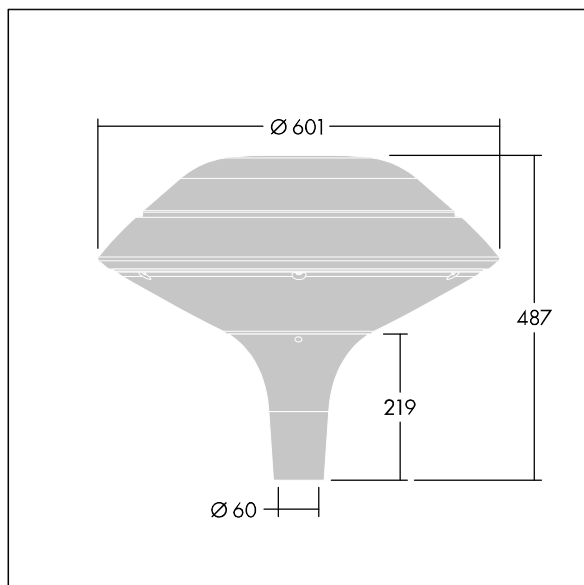

Plurio

Plurio Direct: Et dekorativ mastetopmonteret LED-armatur med rotationssymmetrisk lysfordeling. LED-driver med 18 LED'er drevet ved 350mA. Isolationsklasse II, IP66, IK08. Sokkel: støbt aluminium, pulverlakeret silver. Topskærm: plan form, aluminium, tekstur silver. Afskærmning: UV-stabiliseret, klar polycarbonat med blændingsfri prismes. Direkte, linsebaseret optik med indvendig reflektor. Udstyret med 50% strømbesparelseskredsløb, der er i drift 3 timer før og 5 timer efter beregnet midnat. Det kan deaktiveres ved installation med en lettilgængelig intern knap. Komplet med 4000K LED. Til montering på mastetop (Ø60 mm).

Opdrettet lysemission under 1 %.

Dimensioner: Ø601 x 487 mm
 Luminaire input power: 21 W
 Lysudbytte fra armatur: 2577 lm
 Armaturvirkningsgrad: 123 lm/W
 Vægt: 11 kg
 Vindefladeareal: 0.167 m²

TLG_PLRL_F_DFC_GY.jpg