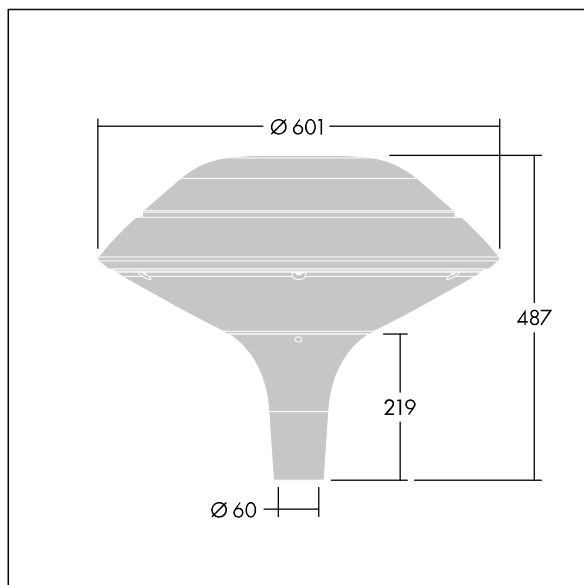

ISO 9223 C5			IP66 IK08					T _a 25
----------------	--	--	-----------	--	--	--	--	-------------------

Plurio

Plurio Direct: Et dekorativ mastetopmonteret LED-armatur med rotationssymmetrisk lysfordeling. LED-driver med 18 LED'er drevet ved 350mA. Isolationsklasse II, IP66, IK08. Sokkel: støbt aluminium, pulverlakeret silver. Topskærm: plan form, aluminium, tekstur silver. Afskærmning: UV-stabiliseret, klar polycarbonat med blændingsfri prismes. Direkte, linsebaseret optik med indvendig reflektor. Udstyret med 50% strømbesparelseskredsløb, der er i drift 3 timer før og 5 timer efter beregnet midnat. Det kan deaktiveres ved installation med en lettilgængelig intern knap. Komplet med 4000K LED. Til montering på mastetop (Ø60 mm).

Opdrettet lysemission under 1 %.

Dimensioner: Ø601 x 487 mm
 Luminaire input power: 21 W
 Lysudbytte fra armatur: 2577 lm
 Armaturvirkningsgrad: 123 lm/W
 Vægt: 11 kg
 Vindefladeareal: 0.167 m²

TLG_PLRL_F_DFC_GY.jpg