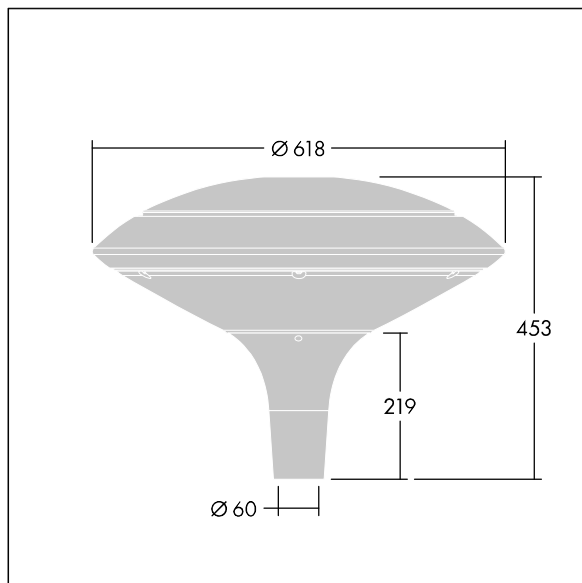

Plurio

Plurio Indirect: Et dekorativ mastetopmonteret LED-armatur med rotationssymmetrisk lysfordeling. LED-driver med 24 LED'er drevet ved 500mA. Isolationsklasse II, IP66, IK08. Sokkel: støbt aluminium, pulverlakeret antracit (tæt på RAL7043). Topskærm: disk form, aluminium, tekstur antracit (tæt på RAL7043). Afskærmning: UV-stabiliseret, klar polycarbonat med blændingsfri prismes. Indirekte, reflektorbaseret optik. Med tilhørende 2200-4000K NightTune LEDs. Til montering på mastetop(Ø60 mm).

Opadrettet lysemission under 1 %.

Dimensioner: Ø618 x 453 mm
 Luminaire input power: 36 W
 Lysudbytte fra armatur: 3932 lm
 Armaturvirkningsgrad: 109 lm/W
 Vægt: 11 kg
 Vindefladeareal: 0.151 m²

TLG_PLRL_F_IDC_ANT.jpg