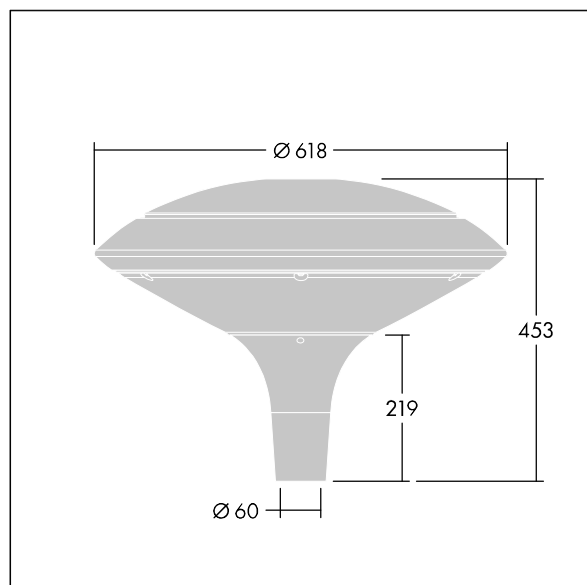

Plurio

Plurio Indirect: Et dekorativ mastetopmonteret LED-armatur med rotationssymmetrisk lysfordeling. LED-driver med 24 LED'er drevet ved 500mA. Isolationsklasse II, IP66, IK08. Sokkel: støbt aluminium, pulverlakeret antracit (tæt på RAL7043). Topskærm: disk form, aluminium, tekstur antracit (tæt på RAL7043). Afskærmning: UV-stabiliseret, klar polycarbonat med blændingsfri prismes. Indirekte, reflektorbaseret optik. Med tilhørende 2200-4000K NightTune LEDs. Til montering på mastetop(Ø60 mm).

Opadrettet lysemission under 1 %.

Dimensioner: Ø618 x 453 mm
 Luminaire input power: 36 W
 Lysudbytte fra armatur: 3932 lm
 Armaturvirkningsgrad: 109 lm/W
 Vægt: 11 kg
 Vindefladeareal: 0.151 m²

TLG_PLRL_F_IDC_ANT.jpg