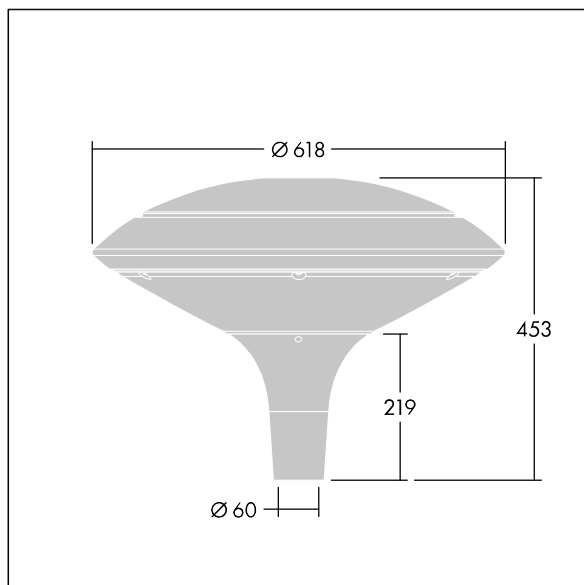

Plurio

Plurio Indirect: Et dekorativ mastetopmonteret LED-armatur med rotationssymmetrisk lysfordeling. LED-driver med 24 LED'er drevet ved 700mA. Isolationsklasse II, IP66, IK08. Sokkel: støbt aluminium, pulverlakeret antracit (tæt på RAL7043). Topskærm: disk form, aluminium, tekstur antracit (tæt på RAL7043). Afskærmning: UV-stabiliseret, klar polycarbonat med blændingsfri prismes. Indirekte, reflektorbasert optik. Udstyret med 50% strømbesparelseskredsløb, der er i drift 3 timer før og 5 timer efter beregnet midnat. Det kan deaktiveres ved installation med en lettilgængelig intern knap. Komplet med 4000K LED. Til montering på mastetop(Ø60 mm).

Opadrettet lysemission under 1 %.

Dimensioner: Ø618 x 453 mm
 Luminaire input power: 51 W
 Lysudbytte fra armatur: 5907 lm
 Armaturvirkningsgrad: 116 lm/W
 Vægt: 11 kg
 Vindefladeareal: 0.151 m²

TLG_PLRL_F_IDC_ANT.jpg