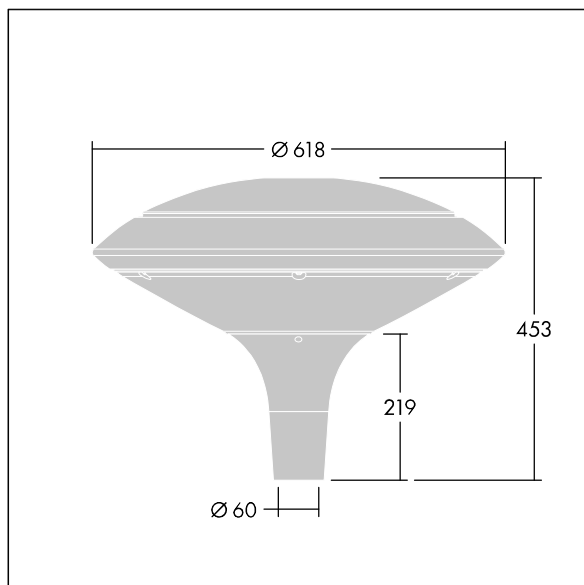

Plurio

Plurio Indirect: Et dekorativ mastetopmonteret LED-armatur med rotationssymmetrisk lysfordeling. LED-driver med 24 LED'er drevet ved 600mA. Isolationsklasse II, IP66, IK08. Sokkel: støbt aluminium, pulverlakeret antracit (tæt på RAL7043). Topskærm: disk form, aluminium, tekstur antracit (tæt på RAL7043). Afskærmning: UV-stabiliseret, klar polycarbonat med blændingsfri prismes. Indirekte, reflektorbaseret optik. Udstyret med 50% strømbesparelseskredsløb, der er i drift 3 timer før og 5 timer efter beregnet midnat. Det kan deaktiveres ved installation med en lettilgængelig intern knap. Komplet med 4000K LED. Til montering på mastetop(Ø60 mm).

Opadrettet lysemission under 1 %.

Dimensioner: Ø618 x 453 mm
 Luminaire input power: 44 W
 Lysudbytte fra armatur: 5206 lm
 Armaturvirkningsgrad: 118 lm/W
 Vægt: 11 kg
 Vindefladeareal: 0.151 m²

TLG_PLRL_F_IDC_ANT.jpg