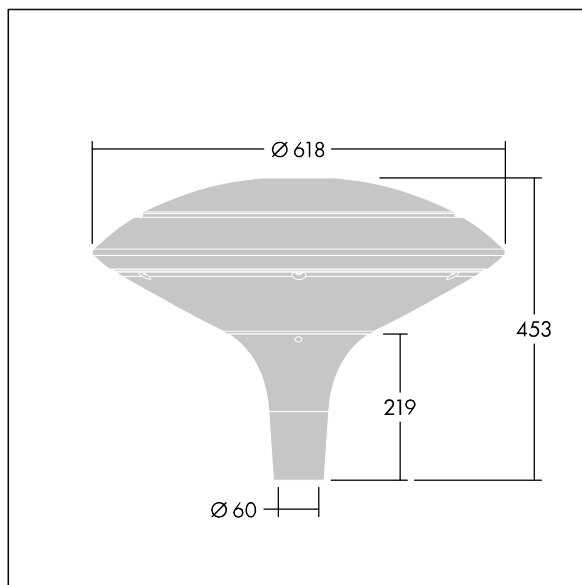

TLG_PLRL_M_IDC_T60.wmf

Dette produkt indeholder en lyskilde i energieffektivitetsklasse D.

Alle værdier markeret med * er nominelle værdier. Thorn bruger gennemprøvede komponenter fra førende leverandører, men der kan opstå isolerede tilfælde af teknologi-relaterede svigt på særskilte LED i løbet af det klassificerede produkts levetid. Internationale standarder sætter tolerancen ved bevaret lysudbytte og tilsluttet belastning til ±10 %. Medmindre andet er angivet, gælder værdierne for en omgivelsestemperatur på 25° C.

Thorn Lighting foretager løbende videreudvikling og optimering af sine produkter. Der forbeholdes alle rettigheder til at ændre på specifikationerne uden forudgående varsel eller offentlig bekendtgørelse. © Thorn Lighting