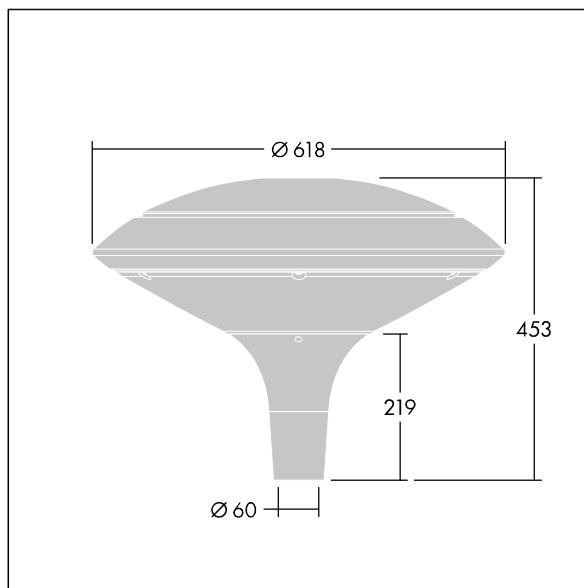

TLG_PLRL_M_IDC_T60.wmf

Dette produkt indeholder en lyskilde i energieffektivitetsklasse D.

Alle værdier markeret med * er nominelle værdier. Thorn bruger gennemprøvede komponenter fra førende leverandører, men der kan opstå isolerede tilfælde af teknologi-relaterede svigt på særskilte LED i løbet af det klassificerede produkts levetid. Internationale standarder sætter tolerancen ved bevaret lysudbytte og tilsluttet belastning til ±10 %. Medmindre andet er angivet, gælder værdierne for en omgivelsestemperatur på 25° C.

Thorn Lighting foretager løbende videreudvikling og optimering af sine produkter. Der forbeholdes alle rettigheder til at ændre på specifikationerne uden forudgående varsel eller offentlig bekendtgørelse. © Thorn Lighting