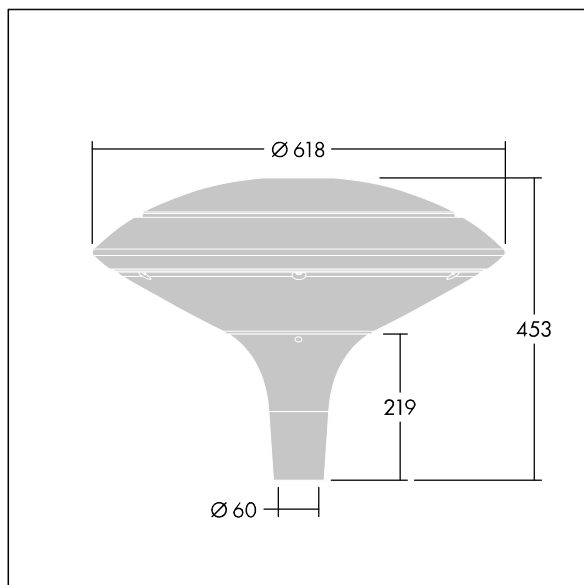

Plurio

Plurio Indirect: Et dekorativ mastetopmonteret LED-armatur med rotationssymmetrisk lysfordeling. LED-driver med 24 LED'er drevet ved 350mA. Isolationsklasse II, IP66, IK08. Sokkel: støbt aluminium, pulverlakeret antracit (tæt på RAL7043). Topskærm: disk form, aluminium, tekstur antracit (tæt på RAL7043). Afskærmning: UV-stabiliseret, klar polycarbonat med blændingsfri prismes. Indirekte, reflektorbaseret optik. Udstyret med 50% strømbesparelseskredsløb, der er i drift 3 timer før og 5 timer efter beregnet midnat. Det kan deaktiveres ved installation med en lettilgængelig intern knap. Komplet med 4000K LED. Til montering på mastetop(Ø60 mm).

Opdrettet lysemission under 1 %.

Dimensioner: Ø618 x 453 mm
 Luminaire input power: 26 W
 Lysudbytte fra armatur: 3261 lm
 Armaturvirkningsgrad: 125 lm/W
 Vægt: 11 kg
 Vindefladeareal: 0.151 m²

TLG_PLRL_F_IDC_ANT.jpg