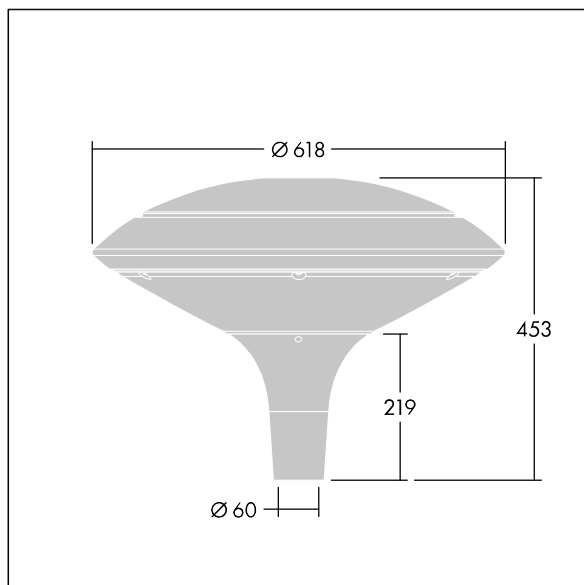

Plurio

Plurio Indirect: Et dekorativ mastetopmonteret LED-armatur med rotationssymmetrisk lysfordeling. LED-driver med 24 LED'er drevet ved 350mA. Isolationsklasse II, IP66, IK08. Sokkel: støbt aluminium, pulverlakeret antracit (tæt på RAL7043). Topskærm: disk form, aluminium, tekstur antracit (tæt på RAL7043). Afskærmning: UV-stabiliseret, klar polycarbonat med blændingsfri prismes. Indirekte, reflektorbaseret optik. Udstyret med 50% strømbesparelseskredsløb, der er i drift 3 timer før og 5 timer efter beregnet midnat. Det kan deaktiveres ved installation med en lettilgængelig intern knap. Komplet med 4000K LED. Til montering på mastetop(Ø60 mm).

Opadrettet lysemission under 1 %.

Dimensioner: Ø618 x 453 mm
 Luminaire input power: 26 W
 Lysudbytte fra armatur: 3261 lm
 Armaturvirkningsgrad: 125 lm/W
 Vægt: 11 kg
 Vindefladeareal: 0.151 m²

TLG_PLRL_F_IDC_ANT.jpg