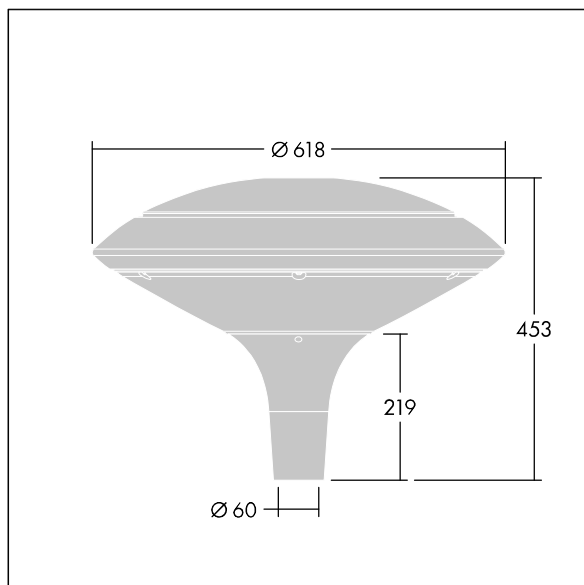

TLG_PLRL_M_IDC_T60.wmf

Dette produkt indeholder en lyskilde i energieffektivitetsklasse D.

Alle værdier markeret med * er nominelle værdier. Thorn bruger gennemprøvede komponenter fra førende leverandører, men der kan opstå isolerede tilfælde af teknologi-relaterede svigt på særskilte LED i løbet af det klassificerede produkts levetid. Internationale standarder sætter tolerancen ved bevaret lysudbytte og tilsluttet belastning til ±10 %. Medmindre andet er angivet, gælder værdierne for en omgivelsestemperatur på 25° C.

Thorn Lighting foretager løbende videreudvikling og optimering af sine produkter. Der forbeholdes alle rettigheder til at ændre på specifikationerne uden forudgående varsel eller offentlig bekendtgørelse. © Thorn Lighting