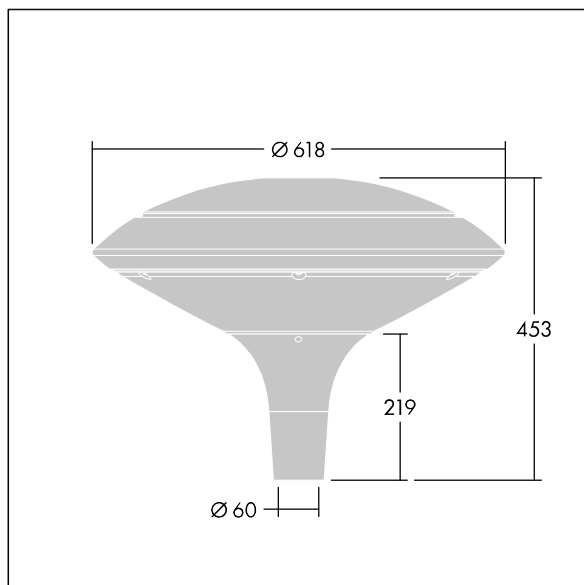

Plurio

Plurio Indirect: Et dekorativ mastetopmonteret LED-armatur med rotationssymmetrisk lysfordeling. LED-driver med 24 LED'er drevet ved 250mA. Isolationsklasse II, IP66, IK08. Sokkel: støbt aluminium, pulverlakeret antracit (tæt på RAL7043). Topskærm: disk form, aluminium, tekstur antracit (tæt på RAL7043). Afskærmning: UV-stabiliseret, klar polycarbonat med blændingsfri prismes. Indirekte, reflektorbaseret optik. Udstyret med 50% strømbesparelseskredsløb, der er i drift 3 timer før og 5 timer efter beregnet midnat. Det kan deaktiveres ved installation med en lettilgængelig intern knap. Komplet med 4000K LED. Til montering på mastetop(Ø60 mm).

Opadrettet lysemission under 1 %.

Dimensioner: Ø618 x 453 mm
 Luminaire input power: 19 W
 Lysudbytte fra armatur: 2416 lm
 Armaturvirkningsgrad: 127 lm/W
 Vægt: 11 kg
 Vindefladeareal: 0.151 m²

TLG_PLRL_F_IDC_ANT.jpg