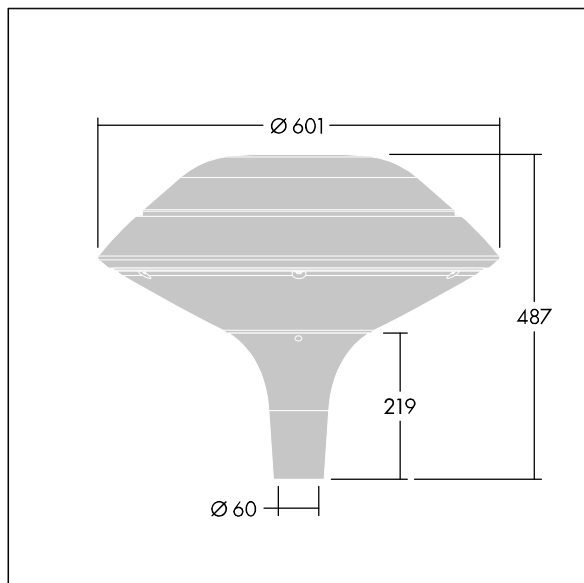

Plurio

THORN

3607640542708 / 96668625 PLI F 24L35-722-40 R/S T60 CL2 ANT

Plurio

Plurio Indirect: Et dekorativ mastetopmonteret LED-armatur med rotationssymmetrisk lysfordeling. LED-driver med 24 LED'er drevet ved 350mA. Isolationsklasse II, IP66, IK08. Sokkel: støbt aluminium, pulverlakeret antracit (tæt på RAL7043). Topskærm: plan form, aluminium, tekstur antracit (tæt på RAL7043). Afskærmning: UV-stabiliseret, klar polycarbonat med blændingsfri prismes. Indirekte, reflektorbaseret optik. Med tilhørende 2200-4000K NightTune LEDs. Til montering på mastetop(Ø60 mm).

Opadrettet lysemission under 1 %.

Dimensioner: Ø601 x 487 mm
Luminaire input power: 26 W
Lysudbytte fra armatur: 2973 lm
Armaturvirkningsgrad: 114 lm/W
Vægt: 11 kg
Vindeflateareal: 0.167 m²

TLG_PLRL_F_IFC_ANT.jpg