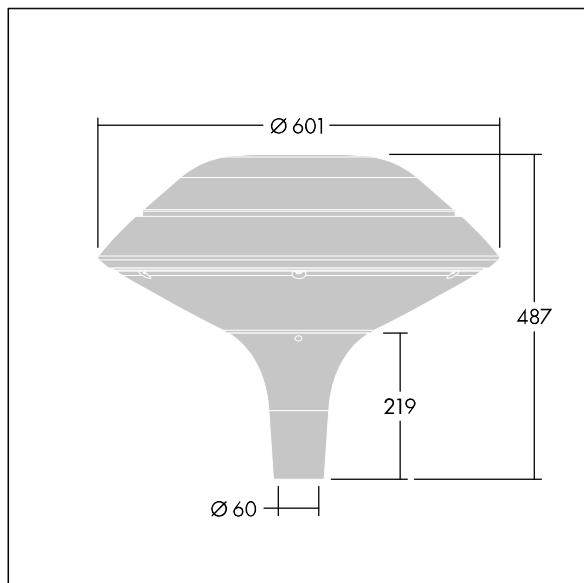

Plurio

THORN

3607640542685 / 96668623 PLI F 24L50-722-40 R/S T60 CL2 ANT

Plurio

Plurio Indirect: Et dekorativ mastetopmonteret LED-armatur med rotationssymmetrisk lysfordeling. LED-driver med 24 LED'er drevet ved 500mA. Isolationsklasse II, IP66, IK08. Sokkel: støbt aluminium, pulverlakeret antracit (tæt på RAL7043). Topskærm: plan form, aluminium, tekstur antracit (tæt på RAL7043). Afskærmning: UV-stabiliseret, klar polycarbonat med blændingsfri prismes. Indirekte, reflektorbaseret optik. Med tilhørende 2200-4000K NightTune LEDs. Til montering på mastetop(Ø60 mm).

Opadrettet lysemission under 1 %.

Dimensioner: Ø601 x 487 mm
Luminaire input power: 36 W
Lysudbytte fra armatur: 3932 lm
Armaturvirkningsgrad: 109 lm/W
Vægt: 11 kg
Vindeflateareal: 0.167 m²

TLG_PLRL_F_IFC_ANT.jpg