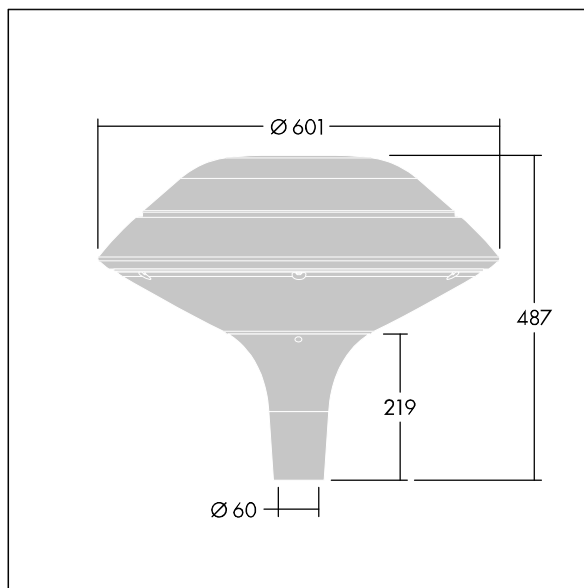

TLG_PLRL_M_IFC_T60.wmf

Dette produkt indeholder en lyskilde i energieffektivitetsklasse D.

Alle værdier markeret med * er nominelle værdier. Thorn bruger gennemprøvede komponenter fra førende leverandører, men der kan opstå isolerede tilfælde af teknologi-relaterede svigt på særskilte LED i løbet af det klassificerede produkts levetid. Internationale standarder sætter tolerancen ved bevaret lysudbytte og tilsluttet belastning til ±10 %. Medmindre andet er angivet, gælder værdierne for en omgivelsestemperatur på 25° C.

Thorn Lighting foretager løbende videreudvikling og optimering af sine produkter. Der forbeholdes alle rettigheder til at ændre på specifikationerne uden forudgående varsel eller offentlig bekendtgørelse. © Thorn Lighting