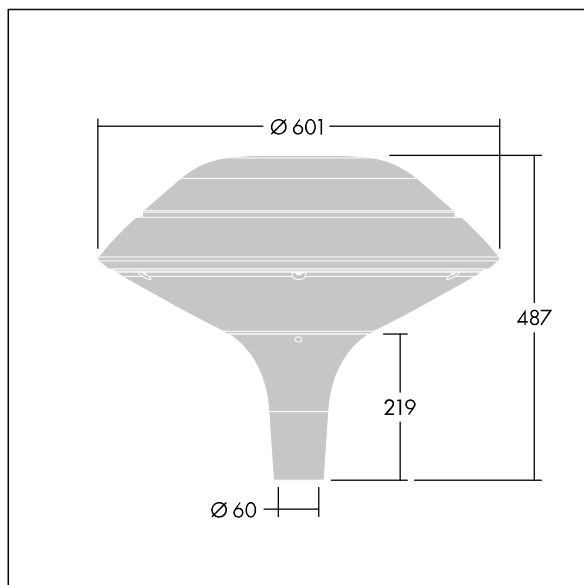

ISO 9223 C5			IP66	IK08					T _a 25
----------------	--	--	------	------	--	--	--	--	-------------------

Plurio

Plurio Indirect: Et dekorativ mastetopmonteret LED-armatur med rotationssymmetrisk lysfordeling. LED-driver med 24 LED'er drevet ved 700mA. Isolationsklasse II, IP66, IK08. Sokkel: støbt aluminium, pulverlakeret antracit (tæt på RAL7043). Topskærm: plan form, aluminium, tekstur antracit (tæt på RAL7043). Afskærmning: UV-stabiliseret, klar polycarbonat med blændingsfri prismes. Indirekte, reflektorbaseret optik. Udstyret med 50% strømbesparelseskredsløb, der er i drift 3 timer før og 5 timer efter beregnet midnat. Det kan deaktiveres ved installation med en lettilgængelig intern knap. Komplet med 4000K LED. Til montering på mastetop(Ø60 mm).

Opadrettet lysemission under 1 %.

Dimensioner: Ø601 x 487 mm
 Luminaire input power: 51 W
 Lysudbytte fra armatur: 5907 lm
 Armaturvirkningsgrad: 116 lm/W
 Vægt: 11 kg
 Vindefladeareal: 0.167 m²

TLG_PLRL_F_IFC_ANT.jpg