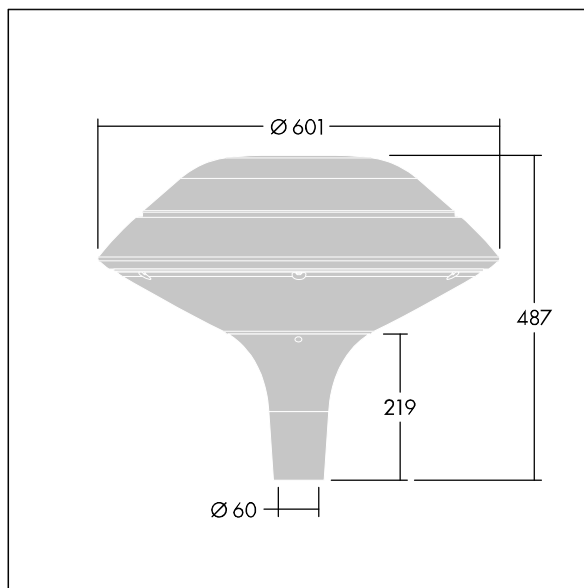

ISO 9223 C5			IP66	IK08					T _a 25
----------------	--	--	------	------	--	--	--	--	-------------------

Plurio

Plurio Indirect: Et dekorativ mastetopmonteret LED-armatur med rotationssymmetrisk lysfordeling. LED-driver med 24 LED'er drevet ved 600mA. Isolationsklasse II, IP66, IK08. Sokkel: støbt aluminium, pulverlakeret antracit (tæt på RAL7043). Topskærm: plan form, aluminium, tekstur antracit (tæt på RAL7043). Afskærmning: UV-stabiliseret, klar polycarbonat med blændingsfri prismes. Indirekte, reflektorbaseret optik. Udstyret med 50% strømbesparelseskredsløb, der er i drift 3 timer før og 5 timer efter beregnet midnat. Det kan deaktiveres ved installation med en lettilgængelig intern knap. Komplet med 4000K LED. Til montering på mastetop(Ø60 mm).

Opadrettet lysemission under 1 %.

Dimensioner: Ø601 x 487 mm
 Luminaire input power: 44 W
 Lysudbytte fra armatur: 5206 lm
 Armaturvirkningsgrad: 118 lm/W
 Vægt: 11 kg
 Vindefladeareal: 0.167 m²

TLG_PLRL_F_IFC_ANT.jpg