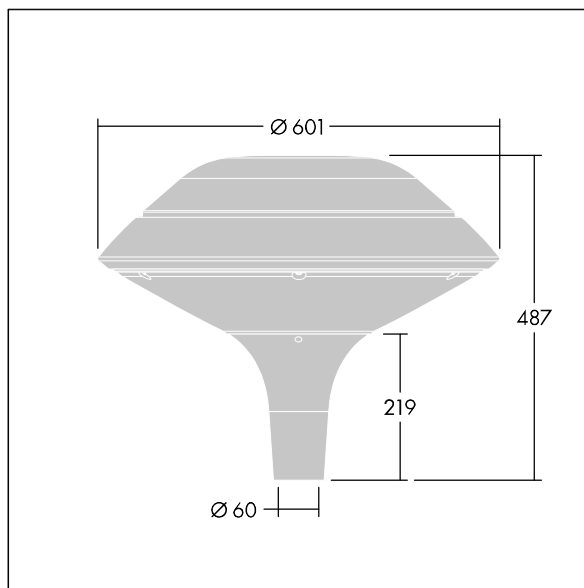

ISO 9223 C5			IP66	IK08				T _a 25
----------------	--	--	------	------	--	--	--	-------------------

Plurio

Plurio Indirect: Et dekorativ mastetopmonteret LED-armatur med rotationssymmetrisk lysfordeling. LED-driver med 24 LED'er drevet ved 600mA. Isolationsklasse II, IP66, IK08. Sokkel: støbt aluminium, pulverlakeret antracit (tæt på RAL7043). Topskærm: plan form, aluminium, tekstur antracit (tæt på RAL7043). Afskærmning: UV-stabiliseret, klar polycarbonat med blændingsfri prismes. Indirekte, reflektorbaseret optik. Udstyret med 50% strømbesparelseskredsløb, der er i drift 3 timer før og 5 timer efter beregnet midnat. Det kan deaktiveres ved installation med en lettilgængelig intern knap. Komplet med 4000K LED. Til montering på mastetop(Ø60 mm).

Opadrettet lysemission under 1 %.

Dimensioner: Ø601 x 487 mm
 Luminaire input power: 44 W
 Lysudbytte fra armatur: 5206 lm
 Armaturvirkningsgrad: 118 lm/W
 Vægt: 11 kg
 Vindefladeareal: 0.167 m²

TLG_PLRL_F_IFC_ANT.jpg