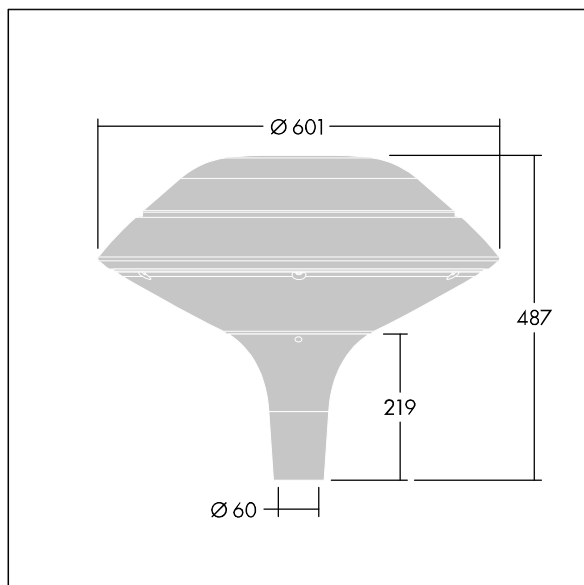

Plurio

Plurio Indirect: Et dekorativ mastetopmonteret LED-armatur med rotationssymmetrisk lysfordeling. LED-driver med 24 LED'er drevet ved 500mA. Isolationsklasse II, IP66, IK08. Sokkel: støbt aluminium, pulverlakeret antracit (tæt på RAL7043). Topskærm: plan form, aluminium, tekstur antracit (tæt på RAL7043). Afskærmning: UV-stabiliseret, klar polycarbonat med blændingsfri prismes. Indirekte, reflektorbaseret optik. Udstyret med 50% strømbesparelseskredsløb, der er i drift 3 timer før og 5 timer efter beregnet midnat. Det kan deaktiveres ved installation med en lettilgængelig intern knap. Komplet med 4000K LED. Til montering på mastetop(Ø60 mm).

Opadrettet lysemission under 1 %.

Dimensioner: Ø601 x 487 mm
 Luminaire input power: 36 W
 Lysudbytte fra armatur: 4456 lm
 Armaturvirkningsgrad: 124 lm/W
 Vægt: 11 kg
 Vindefladeareal: 0.167 m²

TLG_PLRL_F_IFC_ANT.jpg