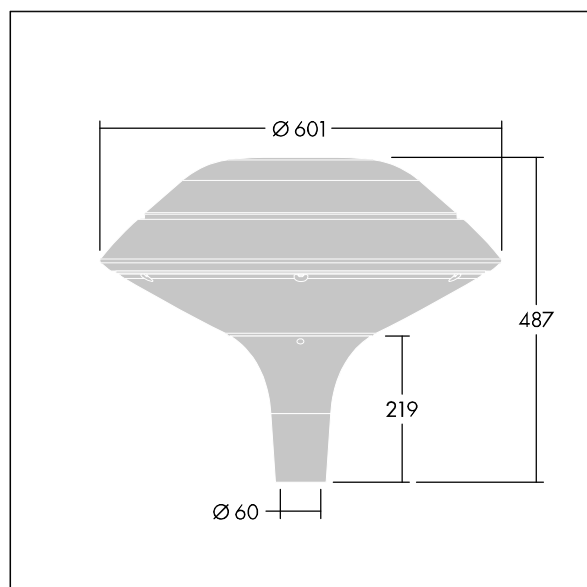

Plurio

Plurio Indirect: Et dekorativ mastetopmonteret LED-armatur med rotationssymmetrisk lysfordeling. LED-driver med 24 LED'er drevet ved 500mA. Isolationsklasse II, IP66, IK08. Sokkel: støbt aluminium, pulverlakeret antracit (tæt på RAL7043). Topskærm: plan form, aluminium, tekstur antracit (tæt på RAL7043). Afskærmning: UV-stabiliseret, klar polycarbonat med blændingsfri prismes. Indirekte, reflektorbaseret optik. Udstyret med 50% strømbesparelseskredsløb, der er i drift 3 timer før og 5 timer efter beregnet midnat. Det kan deaktiveres ved installation med en lettilgængelig intern knap. Komplet med 4000K LED. Til montering på mastetop(Ø60 mm).

Opadrettet lysemission under 1 %.

Dimensioner: Ø601 x 487 mm
 Luminaire input power: 36 W
 Lysudbytte fra armatur: 4456 lm
 Armaturvirkningsgrad: 124 lm/W
 Vægt: 11 kg
 Vindefladeareal: 0.167 m²

TLG_PLRL_F_IFC_ANT.jpg