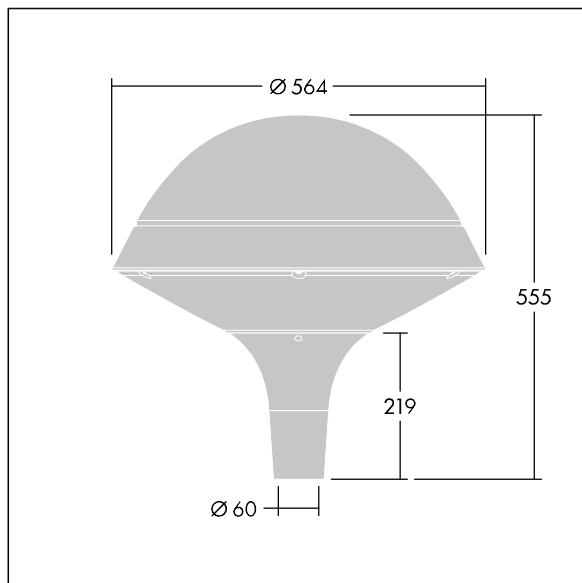

Plurio

THORN

3607640542548 / 96668705 PLI R 24L35-722-40 R/S T60 CL2 ANT

Plurio

Plurio Indirect: Et dekorativ mastetopmonteret LED-armatur med rotationssymmetrisk lysfordeling. LED-driver med 24 LED'er drevet ved 350mA. Isolationsklasse II, IP66, IK08. Sokkel: støbt aluminium, pulverlakeret antracit (tæt på RAL7043). Topskærm: rund form, aluminium, tekstur antracit (tæt på RAL7043). Afskærmning: UV-stabiliseret, klar polycarbonat med blændingsfri prismer. Indirekte, reflektorbaseret optik. Med tilhørende 2200-4000K NightTune LEDs. Til montering på mastetop(Ø60 mm).

Opadrettet lysemission under 1 %.

Dimensioner: Ø564 x 555 mm
Luminaire input power: 26 W
Lysudbytte fra armatur: 2973 lm
Armaturvirkningsgrad: 114 lm/W
Vægt: 9,5 kg
Vindeflateareal: 0.191 m²

TLG_PLRL_F_IRC_ANT.jpg