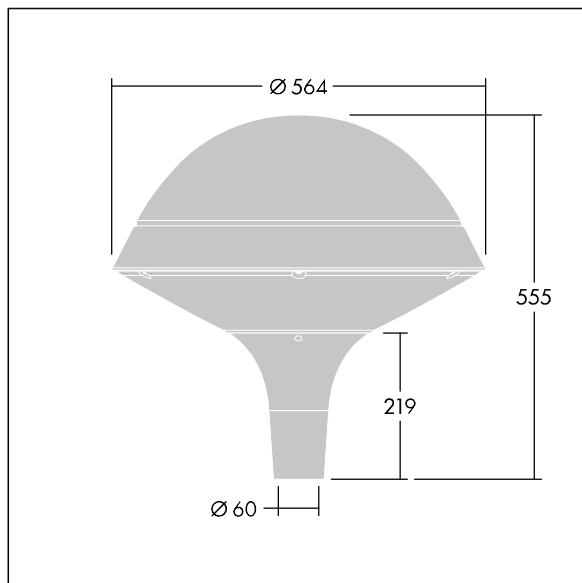

Plurio

THORN

3607640542548 / 96668705 PLI R 24L35-722-40 R/S T60 CL2 ANT

Plurio

Plurio Indirect: Et dekorativ mastetopmonteret LED-armatur med rotationssymmetrisk lysfordeling. LED-driver med 24 LED'er drevet ved 350mA. Isolationsklasse II, IP66, IK08. Sokkel: støbt aluminium, pulverlakeret antracit (tæt på RAL7043). Topskærm: rund form, aluminium, tekstur antracit (tæt på RAL7043). Afskærmning: UV-stabiliseret, klar polycarbonat med blændingsfri prisme. Indirekte, reflektorbaseret optik. Med tilhørende 2200-4000K NightTune LEDs. Til montering på mastetop(Ø60 mm).

Opadrettet lysemission under 1 %.

Dimensioner: Ø564 x 555 mm
Luminaire input power: 26 W
Lysudbytte fra armatur: 2973 lm
Armaturvirkningsgrad: 114 lm/W
Vægt: 9,5 kg
Vindeflateareal: 0.191 m²

TLG_PLRL_F_IRC_ANT.jpg