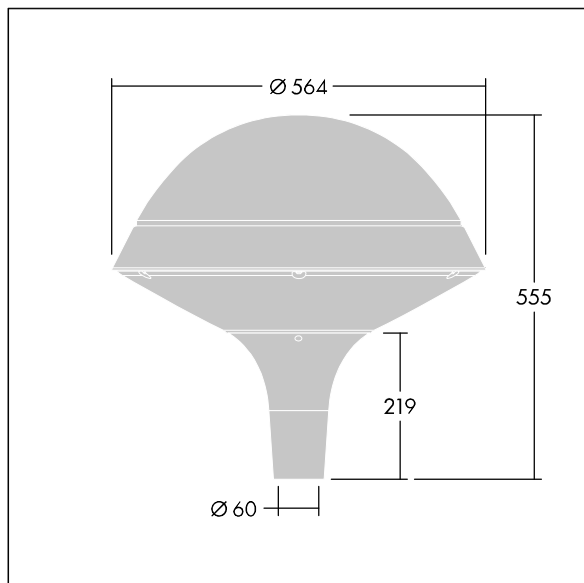

Plurio

Plurio Indirect: Et dekorativ mastetopmonteret LED-armatur med rotationssymmetrisk lysfordeling. LED-driver med 24 LED'er drevet ved 500mA. Isolationsklasse II, IP66, IK08. Sokkel: støbt aluminium, pulverlakeret antracit (tæt på RAL7043). Topskærm: rund form, aluminium, tekstur antracit (tæt på RAL7043). Afskærmning: UV-stabiliseret, klar polycarbonat med blændingsfri prismes. Indirekte, reflektorbaseret optik. Med tilhørende 2200-4000K NightTune LEDs. Til montering på mastetop(Ø60 mm).

Opadrettet lysemission under 1 %.

Dimensioner: Ø564 x 555 mm
 Luminaire input power: 36 W
 Lysudbytte fra armatur: 3932 lm
 Armaturvirkningsgrad: 109 lm/W
 Vægt: 9,5 kg
 Vindefladeareal: 0.191 m²

TLG_PLRL_F_IRC_ANT.jpg