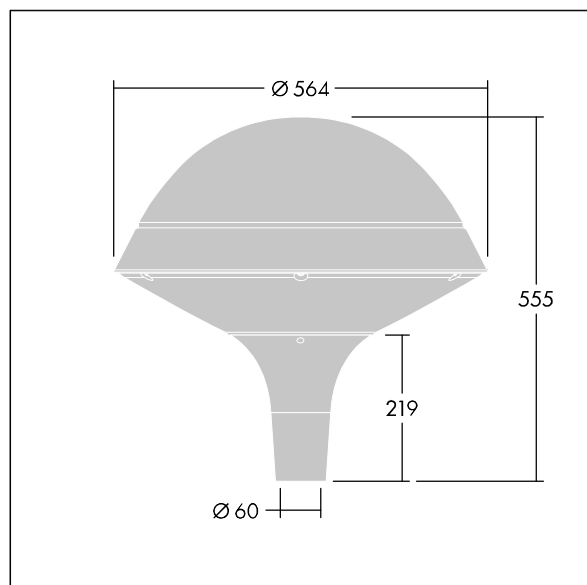

Plurio

Plurio Indirect: Et dekorativ mastetopmonteret LED-armatur med rotationssymmetrisk lysfordeling. LED-driver med 24 LED'er drevet ved 700mA. Isolationsklasse II, IP66, IK08. Sokkel: støbt aluminium, pulverlakeret antracit (tæt på RAL7043). Topskærm: rund form, aluminium, tekstur antracit (tæt på RAL7043). Afskærmning: UV-stabiliseret, klar polycarbonat med blændingsfri prismes. Indirekte, reflektorbaseret optik. Med tilhørende 2200-4000K NightTune LEDs. Til montering på mastetop(Ø60 mm).

Opadrettet lysemission under 1 %.

Dimensioner: Ø564 x 555 mm
 Luminaire input power: 51 W
 Lysudbytte fra armatur: 5386 lm
 Armaturvirkningsgrad: 106 lm/W
 Vægt: 9,5 kg
 Vindefladeareal: 0.191 m²

TLG_PLRL_F_IRC_ANT.jpg