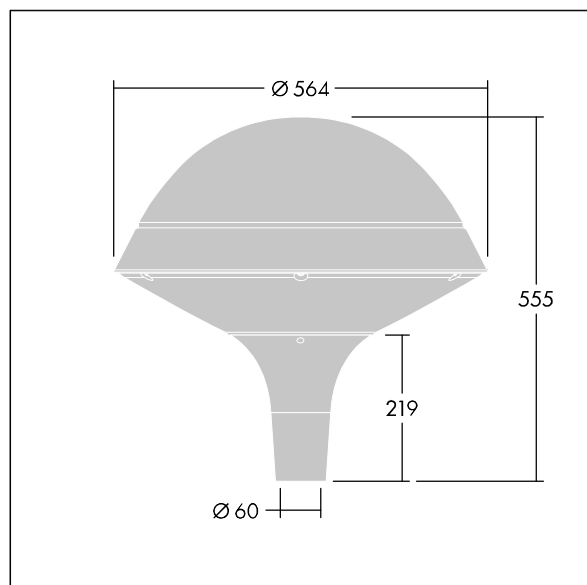

TLG_PLRL_M_IRC_T60.wmf

Dette produkt indeholder en lyskilde i energieffektivitetsklasse D.

Alle værdier markeret med * er nominelle værdier. Thorn bruger gennemprøvede komponenter fra førende leverandører, men der kan opstå isolerede tilfælde af teknologi-relaterede svigt på særskilte LED i løbet af det klassificerede produkts levetid. Internationale standarder sætter tolerancen ved bevaret lysudbytte og tilsluttet belastning til ±10 %. Medmindre andet er angivet, gælder værdierne for en omgivelsestemperatur på 25° C.

Thorn Lighting foretager løbende videreudvikling og optimering af sine produkter. Der forbeholdes alle rettigheder til at ændre på specifikationerne uden forudgående varsel eller offentlig bekendtgørelse. © Thorn Lighting