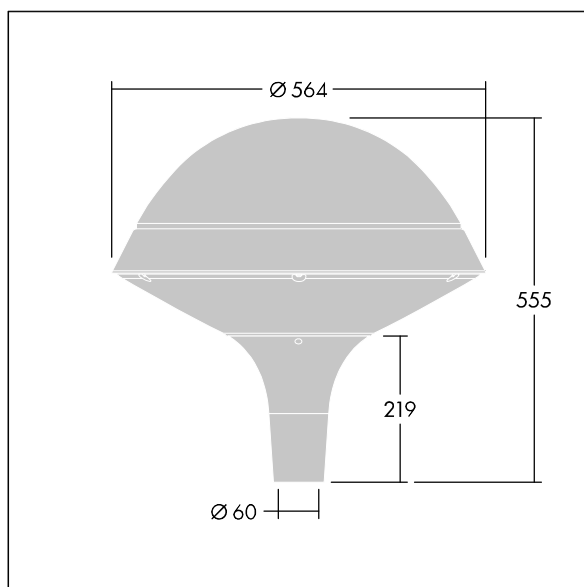

Plurio

Plurio Indirect: Et dekorativ mastetopmonteret LED-armatur med rotationssymmetrisk lysfordeling. LED-driver med 24 LED'er drevet ved 700mA. Isolationsklasse II, IP66, IK08. Sokkel: støbt aluminium, pulverlakeret antracit (tæt på RAL7043). Topskærm: rund form, aluminium, tekstur antracit (tæt på RAL7043). Afskærmning: UV-stabiliseret, klar polycarbonat med blændingsfri prismes. Indirekte, reflektorbasert optik. Udstyret med 50% strømbesparelseskredsløb, der er i drift 3 timer før og 5 timer efter beregnet midnat. Det kan deaktiveres ved installation med en lettilgængelig intern knap. Komplet med 4000K LED. Til montering på mastetop(Ø60 mm).

Opadrettet lysemission under 1 %.

Dimensioner: Ø564 x 555 mm
 Luminaire input power: 51 W
 Lysudbytte fra armatur: 5907 lm
 Armaturvirkningsgrad: 116 lm/W
 Vægt: 9,5 kg
 Vindefladeareal: 0.191 m²

TLG_PLRL_F_IRC_ANT.jpg