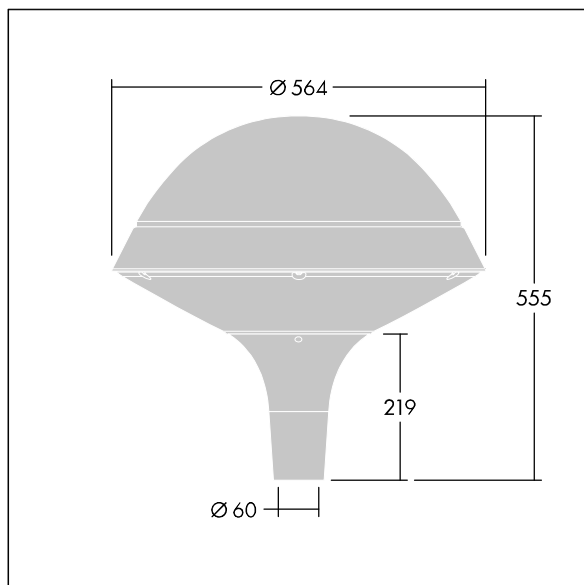

Plurio

Plurio Indirect: Et dekorativ mastetopmonteret LED-armatur med rotationssymmetrisk lysfordeling. LED-driver med 24 LED'er drevet ved 600mA. Isolationsklasse II, IP66, IK08. Sokkel: støbt aluminium, pulverlakeret antracit (tæt på RAL7043). Topskærm: rund form, aluminium, tekstur antracit (tæt på RAL7043). Afskærmning: UV-stabiliseret, klar polycarbonat med blændingsfri prismes. Indirekte, reflektorbasert optik. Udstyret med 50% strømbesparelseskredsløb, der er i drift 3 timer før og 5 timer efter beregnet midnat. Det kan deaktiveres ved installation med en lettilgængelig intern knap. Komplet med 4000K LED. Til montering på mastetop(Ø60 mm).

Opadrettet lysemission under 1 %.

Dimensioner: Ø564 x 555 mm
 Luminaire input power: 44 W
 Lysudbytte fra armatur: 5206 lm
 Armaturvirkningsgrad: 118 lm/W
 Vægt: 9,5 kg
 Vindefladeareal: 0.191 m²

TLG_PLRL_F_IRC_ANT.jpg