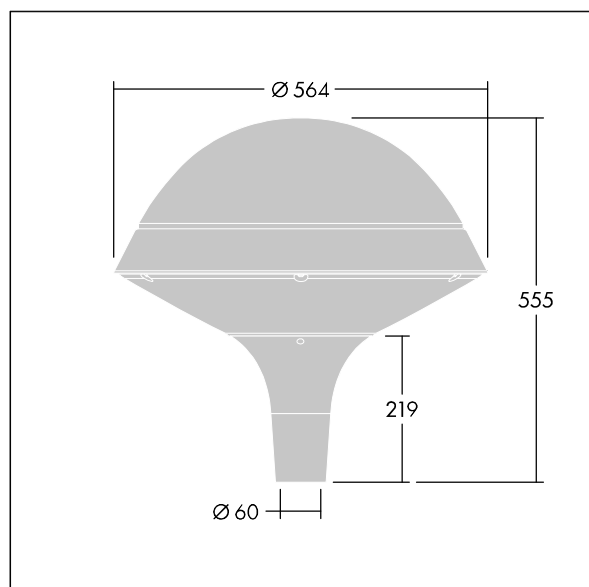

Plurio

Plurio Indirect: Et dekorativ mastetopmonteret LED-armatur med rotationssymmetrisk lysfordeling. LED-driver med 24 LED'er drevet ved 500mA. Isolationsklasse II, IP66, IK08. Sokkel: støbt aluminium, pulverlakeret antracit (tæt på RAL7043). Topskærm: rund form, aluminium, tekstur antracit (tæt på RAL7043). Afskærmning: UV-stabiliseret, klar polycarbonat med blændingsfri prismes. Indirekte, reflektorbasert optik. Udstyret med 50% strømbesparelseskredsløb, der er i drift 3 timer før og 5 timer efter beregnet midnat. Det kan deaktiveres ved installation med en lettilgængelig intern knap. Komplet med 4000K LED. Til montering på mastetop(Ø60 mm).

Opadrettet lysemission under 1 %.

Dimensioner: Ø564 x 555 mm
 Luminaire input power: 36 W
 Lysudbytte fra armatur: 4456 lm
 Armaturvirkningsgrad: 124 lm/W
 Vægt: 9,5 kg
 Vindefladeareal: 0.191 m²

TLG_PLRL_F_IRC_ANT.jpg