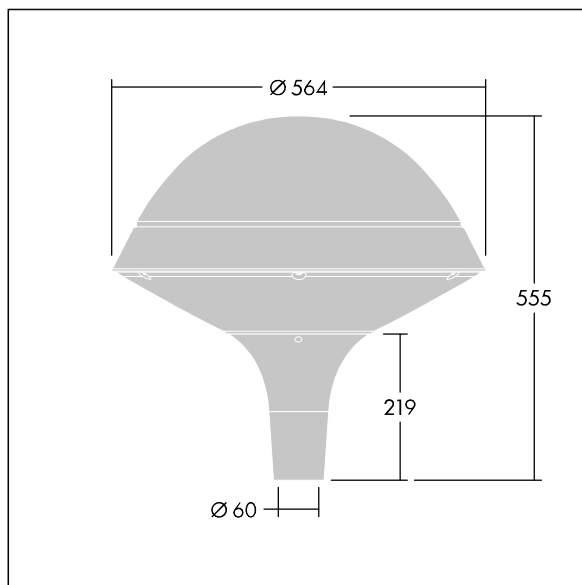

TLG_PLRL_M_IRC_T60.wmf

Dette produkt indeholder en lyskilde i energieffektivitetsklasse D.

Alle værdier markeret med * er nominelle værdier. Thorn bruger gennemprøvede komponenter fra førende leverandører, men der kan opstå isolerede tilfælde af teknologi-relaterede svigt på særskilte LED i løbet af det klassificerede produkts levetid. Internationale standarder sætter tolerancen ved bevaret lysudbytte og tilsluttet belastning til ± 10 %. Medmindre andet er angivet, gælder værdierne for en omgivelsestemperatur på 25° C.

Thorn Lighting foretager løbende videreudvikling og optimering af sine produkter. Der forbeholdes alle rettigheder til at ændre på specifikationerne uden forudgående varsel eller offentlig bekendtgørelse. © Thorn Lighting