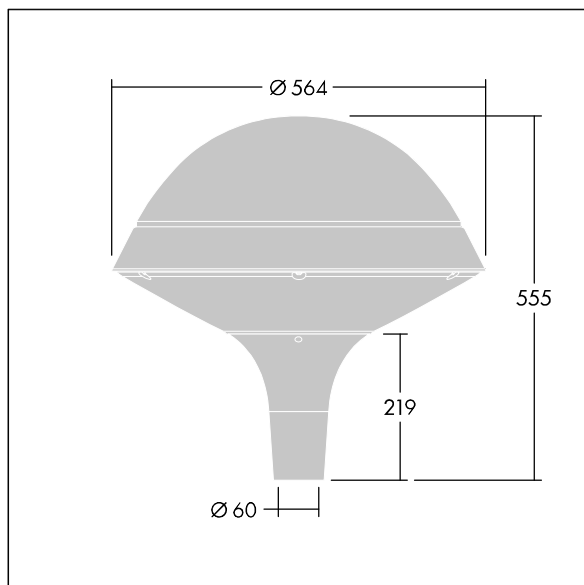

TLG_PLRL_M_IRC_T60.wmf

Dette produkt indeholder en lyskilde i energieffektivitetsklasse D.

Alle værdier markeret med * er nominelle værdier. Thorn bruger gennemprøvede komponenter fra førende leverandører, men der kan opstå isolerede tilfælde af teknologi-relaterede svigt på særskilte LED i løbet af det klassificerede produkts levetid. Internationale standarder sætter tolerancen ved bevaret lysudbytte og tilsluttet belastning til ±10 %. Medmindre andet er angivet, gælder værdierne for en omgivelsestemperatur på 25° C.

Thorn Lighting foretager løbende videreudvikling og optimering af sine produkter. Der forbeholdes alle rettigheder til at ændre på specifikationerne uden forudgående varsel eller offentlig bekendtgørelse. © Thorn Lighting