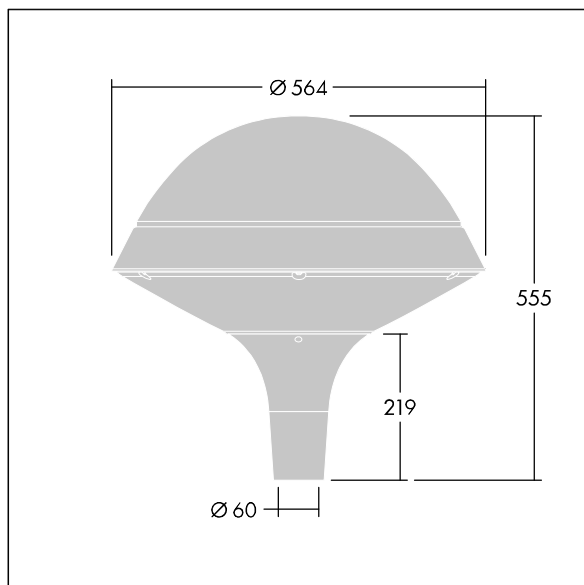

Plurio

Plurio Indirect: Et dekorativ mastetopmonteret LED-armatur med rotationssymmetrisk lysfordeling. LED-driver med 24 LED'er drevet ved 350mA. Isolationsklasse II, IP66, IK08. Sokkel: støbt aluminium, pulverlakeret antracit (tæt på RAL7043). Topskærm: rund form, aluminium, tekstur antracit (tæt på RAL7043). Afskærmning: UV-stabiliseret, klar polycarbonat med blændingsfri prismes. Indirekte, reflektorbasert optik. Udstyret med 50% strømbesparelseskredsløb, der er i drift 3 timer før og 5 timer efter beregnet midnat. Det kan deaktiveres ved installation med en lettilgængelig intern knap. Komplet med 4000K LED. Til montering på mastetop(Ø60 mm).

Opadrettet lysemission under 1 %.

Dimensioner: Ø564 x 555 mm
 Luminaire input power: 26 W
 Lysudbytte fra armatur: 3261 lm
 Armaturvirkningsgrad: 125 lm/W
 Vægt: 9,5 kg
 Vindefladeareal: 0.191 m²

TLG_PLRL_F_IRC_ANT.jpg