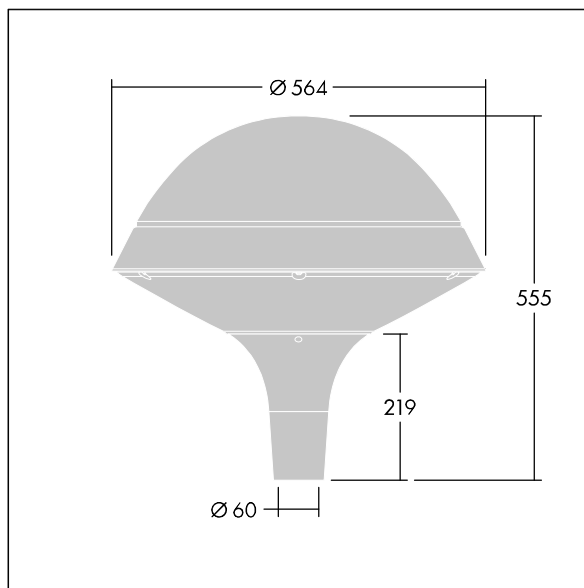

Plurio

Plurio Indirect: Et dekorativ mastetopmonteret LED-armatur med rotationssymmetrisk lysfordeling. LED-driver med 24 LED'er drevet ved 250mA. Isolationsklasse II, IP66, IK08. Sokkel: støbt aluminium, pulverlakeret antracit (tæt på RAL7043). Topskærm: rund form, aluminium, tekstur antracit (tæt på RAL7043). Afskærmning: UV-stabiliseret, klar polycarbonat med blændingsfri prismes. Indirekte, reflektorbasert optik. Udstyret med 50% strømbesparelseskredsløb, der er i drift 3 timer før og 5 timer efter beregnet midnat. Det kan deaktiveres ved installation med en lettilgængelig intern knap. Komplet med 4000K LED. Til montering på mastetop(Ø60 mm).

Opadrettet lysemission under 1 %.

Dimensioner: Ø564 x 555 mm
 Luminaire input power: 19 W
 Lysudbytte fra armatur: 2416 lm
 Armaturvirkningsgrad: 127 lm/W
 Vægt: 9,5 kg
 Vindefladeareal: 0.191 m²

TLG_PLRL_F_IRC_ANT.jpg