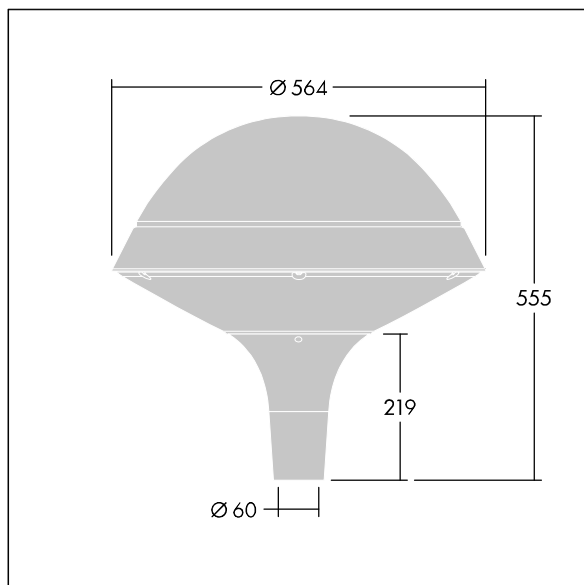

Plurio

Plurio Indirect: Et dekorativ mastetopmonteret LED-armatur med rotationssymmetrisk lysfordeling. LED-driver med 24 LED'er drevet ved 250mA. Isolationsklasse II, IP66, IK08. Sokkel: støbt aluminium, pulverlakeret antracit (tæt på RAL7043). Topskærm: rund form, aluminium, tekstur antracit (tæt på RAL7043). Afskærmning: UV-stabiliseret, klar polycarbonat med blændingsfri prismes. Indirekte, reflektorbasert optik. Udstyret med 50% strømbesparelseskredsløb, der er i drift 3 timer før og 5 timer efter beregnet midnat. Det kan deaktiveres ved installation med en lettilgængelig intern knap. Komplet med 4000K LED. Til montering på mastetop(Ø60 mm).

Opadrettet lysemission under 1 %.

Dimensioner: Ø564 x 555 mm
 Luminaire input power: 19 W
 Lysudbytte fra armatur: 2416 lm
 Armaturvirkningsgrad: 127 lm/W
 Vægt: 9,5 kg
 Vindefladeareal: 0.191 m²

TLG_PLRL_F_IRC_ANT.jpg