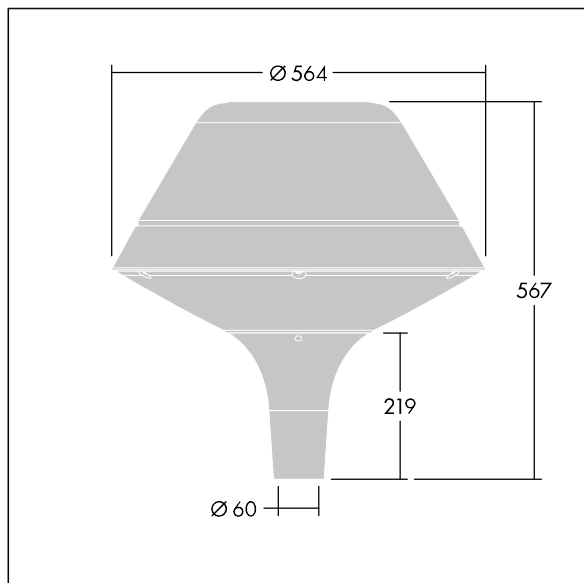

Plurio

THORN

3607640542340 / 96668685 PLI O 24L70-722-40 R/S T60 CL2 ANT

Plurio

Plurio Indirect: Et dekorativ mastetopmonteret LED-armatur med rotationssymmetrisk lysfordeling. LED-driver med 24 LED'er drevet ved 700mA. Isolationsklasse II, IP66, IK08. Sokkel: støbt aluminium, pulverlakeret antracit (tæt på RAL7043). Topskærm: O form, aluminium, tekstur antracit (tæt på RAL7043). Afskærmning: UV-stabiliseret, klar polycarbonat med blændingsfri prisme. Indirekte, reflektorbaseret optik. Med tilhørende 2200-4000K NightTune LEDs. Til montering på mastetop(Ø60 mm).

Opadrettet lysemission under 1 %.

Dimensioner: Ø564 x 567 mm
Luminaire input power: 51 W
Lysudbytte fra armatur: 5386 lm
Armaturvirkningsgrad: 106 lm/W
Vægt: 9,5 kg
Vindeflateareal: 0.199 m²

TLG_PLRL_F_IOC_ANT.jpg