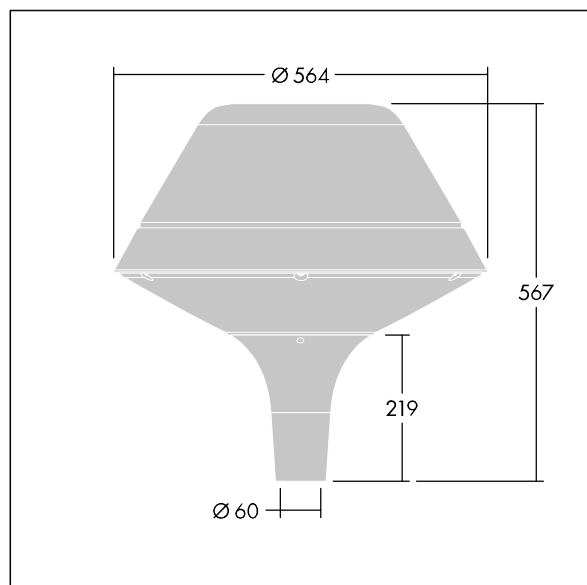

Plurio

Plurio Indirect: Et dekorativ mastetopmonteret LED-armatur med rotationssymmetrisk lysfordeling. LED-driver med 24 LED'er drevet ved 700mA. Isolationsklasse II, IP66, IK08. Sokkel: støbt aluminium, pulverlakeret antracit (tæt på RAL7043). Topskærm: O form, aluminium, tekstur antracit (tæt på RAL7043). Afskærmning: UV-stabiliseret, klar polycarbonat med blændingsfri prismes. Indirekte, reflektorbaseret optik. Med tilhørende 2200-4000K NightTune LEDs. Til montering på mastetop(Ø60 mm).

Opadrettet lysemission under 1 %.

Dimensioner: Ø564 x 567 mm
 Luminaire input power: 51 W
 Lysudbytte fra armatur: 5386 lm
 Armaturvirkningsgrad: 106 lm/W
 Vægt: 9,5 kg
 Vindefladeareal: 0.199 m²

TLG_PLRL_F_IOC_ANT.jpg