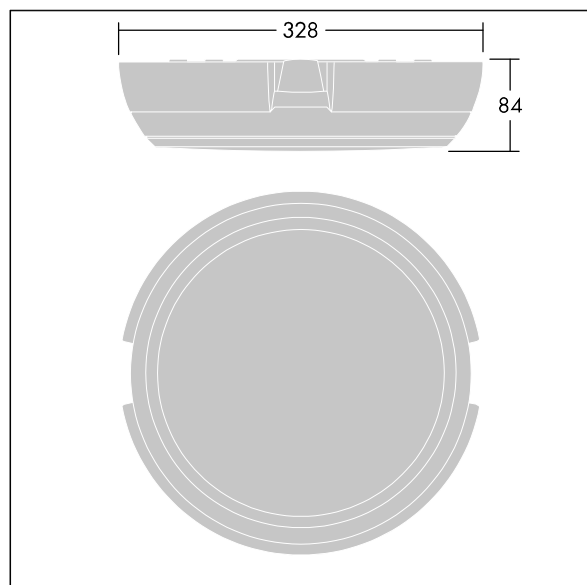

	IP66		IK10					850°C	T_a 0 +25
---	------	---	------	---	---	---	---	-------	----------------

Katona

Et rund funktionelt LED-belysningsarmatur med dybt armaturhus med mulighed for trådføring via sideingang. Kan bruges med påbyggede ledningsrør på op til Ø20 mm. Uden dæmpfunktion LED-driver 3 timer, manuel test, nødllys. Armaturhus: polycarbonat. Sprederskærm: opal polycarbonat. Isolationsklasse II, IP66, IK10. Med integreret bevægelsessensor, der styrer tænd/sluk. Komplet med 4000K LED. Velegnet til direkte påbygning på væg eller i loft. Sløjfetrådføring er mulig for kabler på op til 2,5 mm². BESA-kompatibel.

Dimensioner: Ø328 x 84 mm
 Luminaire input power: 16,3 W
 Lysudbytte fra armatur: 1750 lm
 Armaturvirkningsgrad: 107 lm/W
 Vægt: 0,19 kg

TLG_KATO_F_RD_deep_PDB.jpg

TLG_KATO_M_RD_FRAME_LDS.wmf

Dette produkt indeholder en lyskilde i energieffektivitetsklasse C.