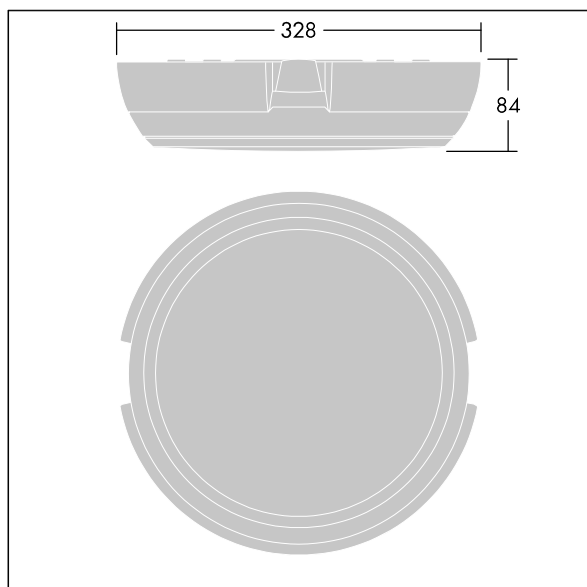

Katona

Et rund funktionelt LED-belysningsarmatur med dybt armaturhus med mulighed for trådføring via sideingang. Kan bruges med påbyggede ledningsrør på op til Ø20 mm. Uden dæmpfunktion LED-driver. Armaturhus: polycarbonat. Sprederskærm: opal polycarbonat. Isolationsklasse II, IP66, IK10. Med integreret bevægelsessensor, der styrer tænd/sluk. Komplet med 4000K LED. Velegnet til direkte påbygning på væg eller i loft. Sløjfetrådføring er mulig for kabler på op til 2,5 mm². BESA-kompatibel.

Dimensioner: Ø328 x 84 mm
 Luminaire input power: 16,3 W
 Lysudbytte fra armatur: 1750 lm
 Armaturvirkningsgrad: 107 lm/W
 Vægt: 0,05 kg

TLG_KATO_F_RD_deep_PDB.jpg

TLG_KATO_M_RD_FRAME_LDS.wmf

Dette produkt indeholder en lyskilde i energieffektivitetsklasse C.