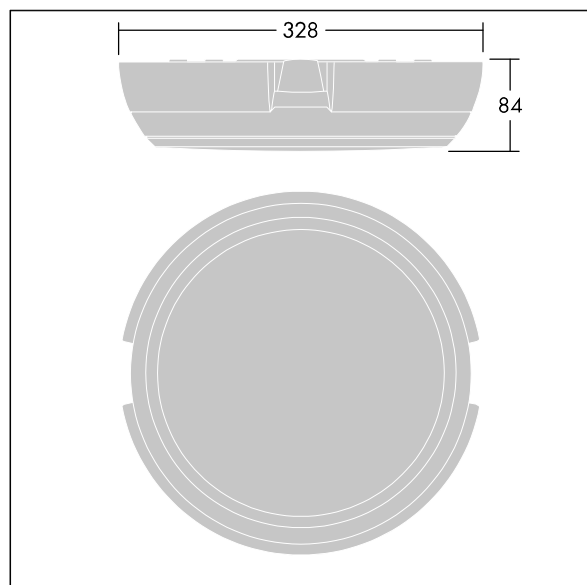

Katona

Et rund funktionelt LED-belysningsarmatur med dybt armaturhus med mulighed for trådføring via sideingang. Kan bruges med påbyggede ledningsrør på op til Ø20 mm. Uden dæmpfunktion LED-driver. Armaturhus: polycarbonat. Sprederskærm: opal polycarbonat. Isolationsklasse II, IP66, IK10. Med integreret bevægelsessensor, der styrer tænd/sluk. Komplet med 4000K LED. Velegnet til direkte påbygning på væg eller i loft. Sløjfetrådføring er mulig for kabler på op til 2,5 mm². BESA-kompatibel.

Dimensioner: Ø328 x 84 mm
 Luminaire input power: 16,3 W
 Lysudbytte fra armatur: 1750 lm
 Armaturvirkningsgrad: 107 lm/W
 Vægt: 0,05 kg

TLG_KATO_F_RD_deep_PDB.jpg

TLG_KATO_M_RD_FRAME_LDS.wmf

Dette produkt indeholder en lyskilde i energieffektivitetsklasse C.