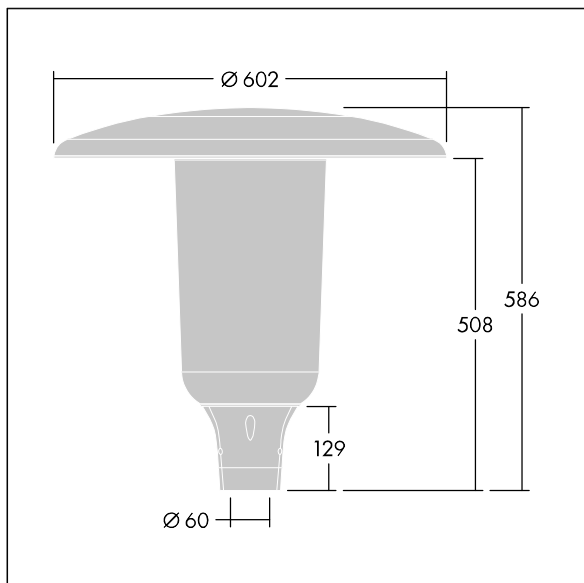

Aerie

THORN

96632279 ARS 24L35-740 WSC CL CL2 W5 T60 ANT

Aerie

Et diskret, mastetopsmonteret LED-armatur i et tidløst design. LED-driver til 24 LED'er, drevet ved 350mA med Bred gadekomfort (asymmetrisk) lysfordeling. Isolationsklasse II, IP66, IK10. Skærm og sokkel: korrosionsbestandig trykstøbt pulverlakeret aluminium egnet til C5-miljøer, med finish i tekstur antracit (tæt på RAL7043). Afskærmning: slank UV-stabiliseret polycarbonat med klar finish. Komplet med 4000K LED. Til montering på mastetop (Ø60 mm). Premonteret med 5 m kabel.

Dimensioner: Ø602 x 586 mm
Luminaire input power: 26 W
Lysudbytte fra armatur: 4077 lm
Armaturvirkningsgrad: 157 lm/W
Vægt: 11,04 kg
Scx: 0.172 m²

TLG_AERI_F_S_CL.jpg

TLG_AERI_M_T60_S.wmf

Dette produkt indeholder en lyskilde i energieffektivitetsklasse D.