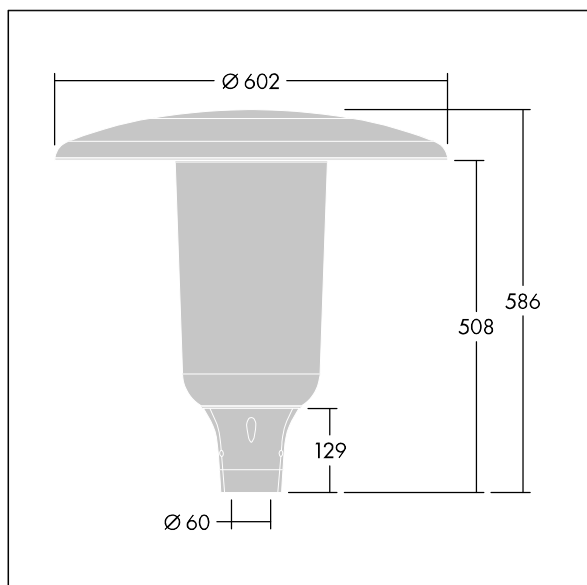

## Aerie

Et diskret, mastetopsmonteret LED-armatur i et tidløst design. LED-driver til 12 LED'er, drevet ved 350mA med Bred gadekomfort (asymmetrisk) lysfordeling. Isolationsklasse II, IP66, IK10. Skærm og sokkel: korrosionsbestandig trykstøbt pulverlakeret aluminium egnet til C5-miljøer, med finish i tekstur antracit (tæt på RAL7043). Afskærmning: slank UV-stabiliseret polycarbonat med klar finish. Komplet med 4000K LED. Til montering på mastetop (Ø60 mm). Premonteret med 5 m kabel.

Dimensioner: Ø602 x 586 mm  
 Luminaire input power: 14 W  
 Lysudbytte fra armatur: 2049 lm  
 Armaturvirkningsgrad: 146 lm/W  
 Vægt: 10,99 kg  
 Scx: 0.172 m<sup>2</sup>

TLG\_AERI\_F\_S\_CL.jpg

TLG\_AERI\_M\_T60\_S.wmf