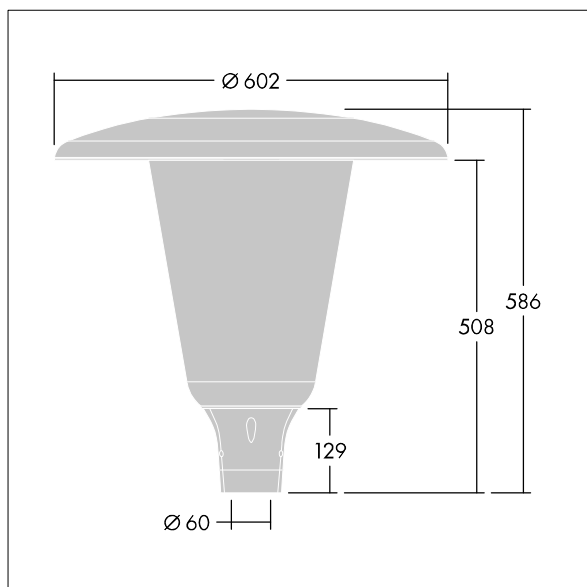

Aerie

Et diskret, mastetopsmonteret LED-armatur i et tidløst design. LED-driver til 24 LED'er, drevet ved 350mA med Bred gadekomfort (asymmetrisk) lysfordeling. Isolationsklasse II, IP66, IK10. Skærm og sokkel: korrosionsbestandig trykstøbt pulverlakeret aluminium egnet til C5-miljøer, med finish i tekstur antracit (tæt på RAL7043). Afskærmning: bred UV-stabiliseret polycarbonat med klar finish. Komplet med 4000K LED. Til montering på mastetop(Ø60 mm). Premonteret med 5 m kabel.

Dimensioner: Ø602 x 586 mm
 Luminaire input power: 26 W
 Lysudbytte fra armatur: 4236 lm
 Armaturvirkningsgrad: 163 lm/W
 Vægt: 10,95 kg
 Scx: 0.172 m²

TLG_AERI_F_W_CL.jpg

TLG_AERI_M_T60_W.wmf

Dette produkt indeholder en lyskilde i energieffektivitetsklasse D.